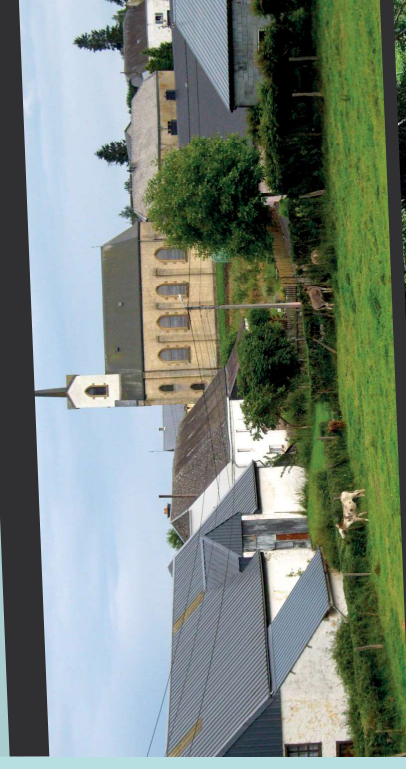

Matériel disponible à la location

Merci de vous adresser à l'Office du Tourisme afin de connaître les prix exacts de location et l'état des stocks.

VTT

Idéal pour les parcours en forêt.

Vélo électrique

Prévu pour les parcours sur route ou chemins aisément praticables.

Remorque vélo

Peut être fixée sur un VTT ou utilisée comme poussette.

Roue additionnelle

A fixer à l'arrière d'un VTT pour une seconde place (enfant).

Bâtons de marche

Idéal pour la marche nordique.

L'Office du Tourisme propose gratuitement un accès à des infrastructures prévues pour les cyclistes et randonneurs :

Douches - Vestiaires - Lavage vélos

Ces dernières sont disponibles sur demande, pendant les heures d'ouverture du pavillon.

Office du Tourisme de Léglise

063 57 23 52 - 0471 38 37 26

o.t.leglise@gmail.com

Rue de Luxembourg, 46 - 6860 Léglise

Horaires d'ouverture

Horaires classiques

Mardi 09h00 - 12h00

Vendredi 09h00 - 12h00 & 13h00 - 17h00

Samedi 09h00 - 12h00 & 13h00 - 17h00

Horaires supplémentaires - Congés d'été

Mercredi 13h00 - 17h00

Jedi 09h00 - 12h00

Dimanche 09h00 - 12h00

Horaires supplémentaires - Noël & Pâques

Dimanche 09h00 - 13h00

Avec le soutien de :

Commune de Léglise

Province de Luxembourg - Arrondissement de Neufchâteau

Rue du Chaudfour, 2 - B-6860 LÉGLISE | 063 43 00 00 (01)

Editeur responsable - Francis DEMASY, Bourgmestre