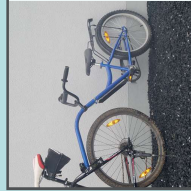

Matériel disponible à la location

Merci de vous adresser à l'Office du Tourisme afin de connaître les prix exacts de location et l'état des stocks.

VTT

Idéal pour les parcours en forêt.

Vélo électrique

Prévu pour les parcours sur route ou chemins aisément praticables.

Remorque vélo

Peut être fixée sur un VTT ou utilisée comme poussette.

Roue additionnelle

A fixer à l'arrière d'un VTT pour une seconde place (enfant).

Bâtons de marche

Idéal pour la marche nordique.

L'Office du Tourisme propose gratuitement un accès à des infrastructures prévues pour les cyclistes et randonneurs :