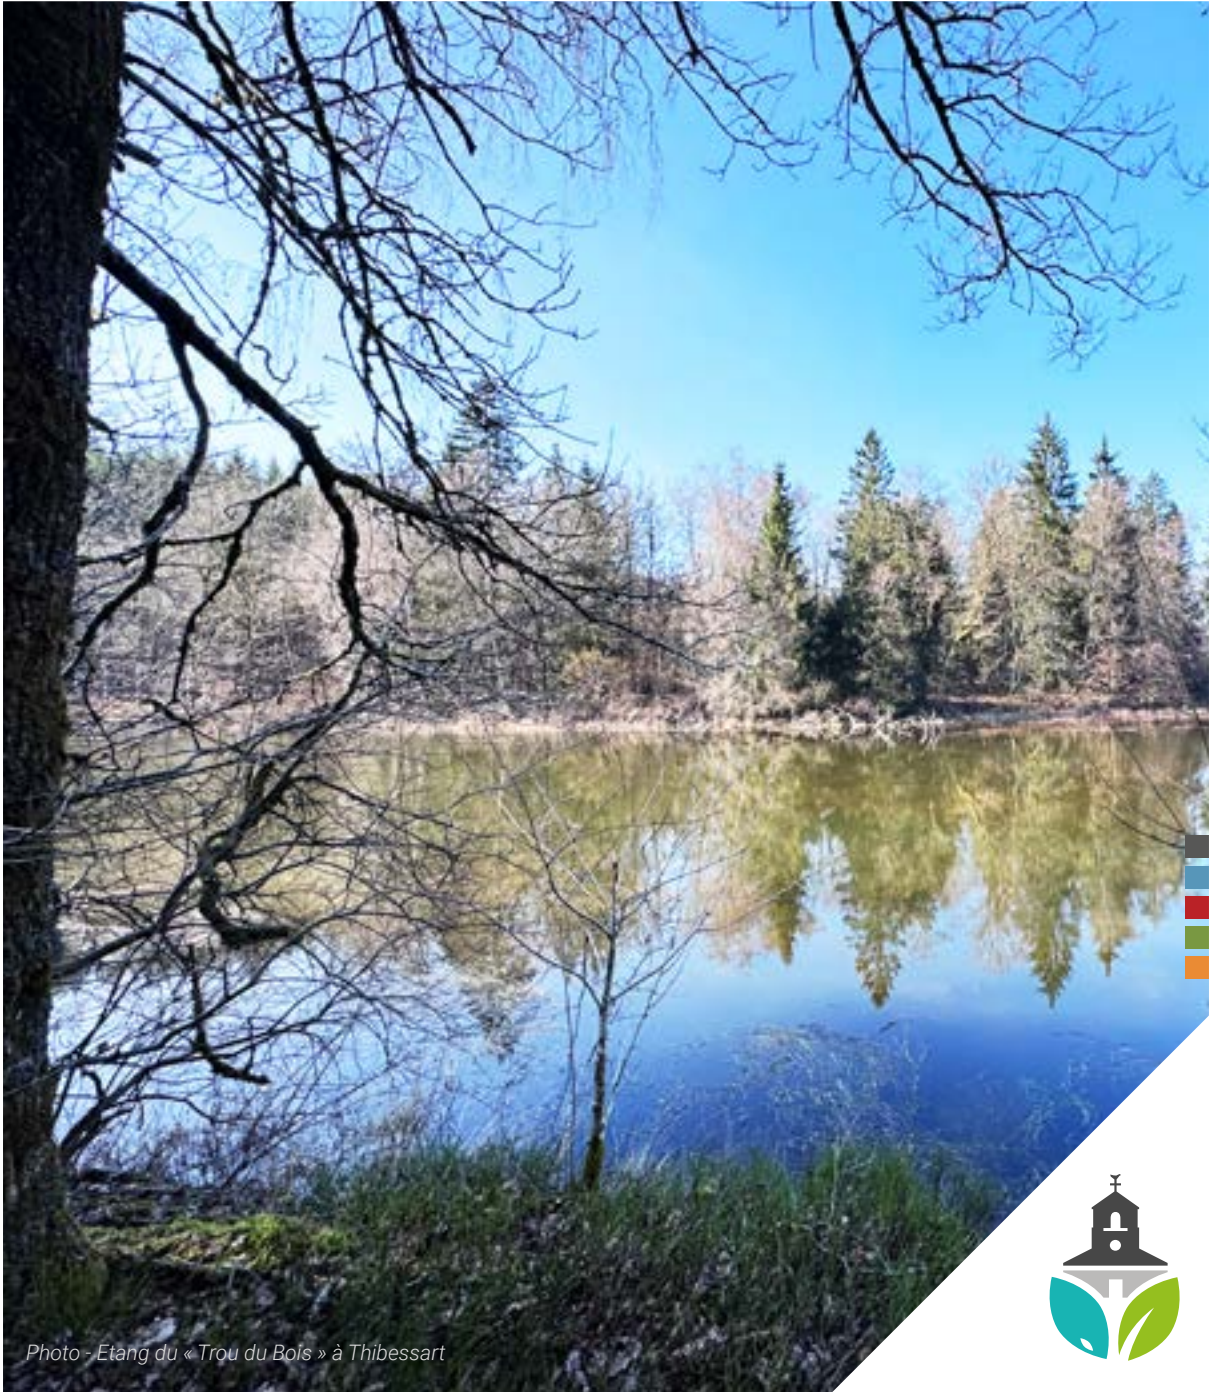

L'église

BULLETIN COMMUNAL

AVRIL 2026

Photo - Etang du « Trou du Bois » à Thibessart

AGENDA

01 AVRIL

CONTES DE PÂQUES

PAR ISABELLE PRÉVOST

📍 **Habaru**
ASBL « Cornes et Sabots » - 0479 10 17 13

06 AVRIL

BALADE NATURE À LOUFTÉMONT

« La forêt d'Anlier : entre nature bouillonnante et mystère... » Le printemps s'installe tout doucement dans la forêt et on peut se poser mille et une questions en se promenant en pleine nature. Venez découvrir la forêt qui se réveille et essayons de trouver quelques réponses.